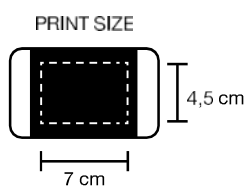

**NEW
ITEM**

2635_Layla_Kit Manicure

-  Kit manicure con custodia in sughero e chiusura a scatto. Forbici, pinzette, tagliaunghie, lima e taglia cuticole.
-  cm 11x6x2
-  Sughero naturale e acciaio inossidabile
-  50/200
-  In astuccio

2632_Nail_Set manicure 5pz con specchietto

- cm 11x7
- Plastica
- 1/250
- In astuccio

verde

royal

2638_Cure_Set manicure 4pz con specchietto

- cm 10,3x5,5x2
- Plastica
- 1/250
- In astuccio

royal

fuxia

grigio

2630_Charm_Specchietto con lima per unghie

- cm 9,4x5,4x0,6
- Plastica
- 50/250

nero

bianco

blu

2650_Zelma_ Pochette

i Beauty case in cotone e juta laminata.
Zip con tiretto in juta abbinato.

- cm 20x15x6
- Cotone + Juta
- 50/200

2655_Violet _ Pochette

i Beauty case in cotone e juta laminata.
Zip con tiretto, manico in juta

- cm 21x11x6
- Cotone + Juta
- 50/200

2637_Trousse_ Pochette

i Chiusura con zip in tinta, fondo e manico in juta