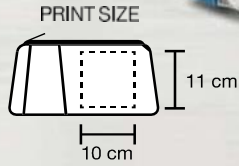

royal

nero

2835_Brush_Pochette

Chiusura con zip, manico per il trasporto

cm 20x9,8x8,3

Poliestere 600D

10/200

royal

nero

arancio

blu

avana

rosso

2836_Crim_Pochette

Chiusura con zip

cm 22x14x6

2830_Pocky_Pochette

cm 21x14x9,5

Poliestere

100

nero

sky

verde

giallo

fuxia

bianco

rosso

7511_Poket_Pochette

Beauty case con chiusura ermetica in PVC trasparente.

cm 17x4,5x12,5

PVC

50/400