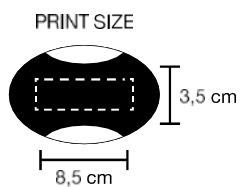

2632_Nail_Set manicure 5pz con specchietto

- cm 11x7
- Plastica
- 1/250
- In astuccio

2638_Cure_Set manicure 4pz con specchietto

- cm 10,3x5,5x2
- Plastica
- 1/250
- In astuccio

2630_Charm_Specchietto con lima per unghie

- cm 9,4x5,4x0,6
- Plastica
- 50/250